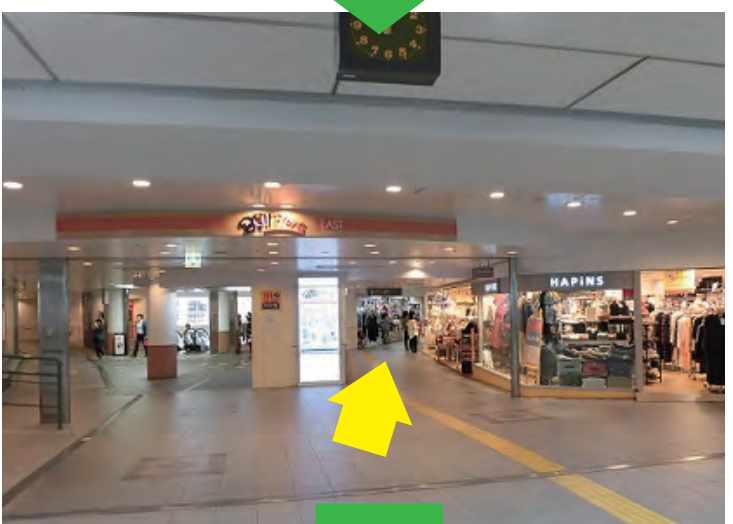

## JR で来られる方

改札を出て、「北口」へ向かいます。  
階段は下りずに連絡通路を進みます。

アステ (ASTE) という建物に入り、  
そのまま直進して出ます。

阪急川西能勢口駅の  
ローソン右側通路を進みます。

道なりに進みます。

阪急電車で来られる方は  
「東改札口」から出ます。

雑貨店、手芸店の間の通路を進みます。

エスカレーターを降ります。

正面の道路を渡り、右へ進みます。

駐輪場の前でお待ちください。

(歩行者の妨げにならないよう、整列して  
お待ちください)